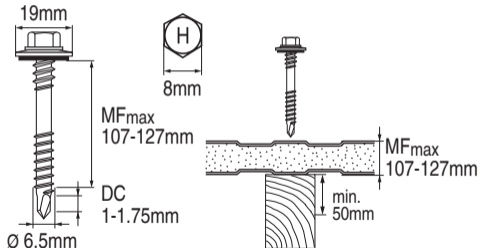

S-CDW 61C 6,5x180

206986

Rostfrei / Inox / Stainless

2114285