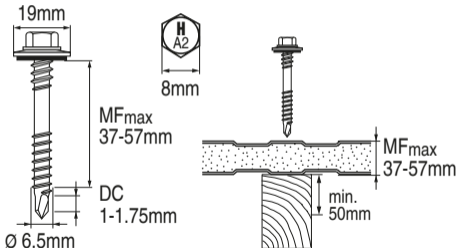

S-CDW 61S 6.5x110

375257

Rostfrei / Inox / Stainless A2

2081836