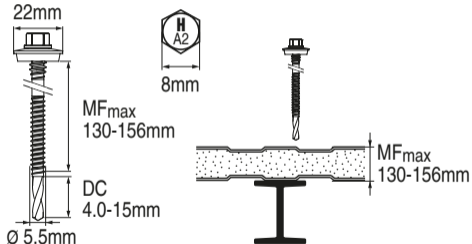

# S-CD 75 GS 5.5x198

# 2109066

Rostfrei / Inox / Stainless A2

2111172