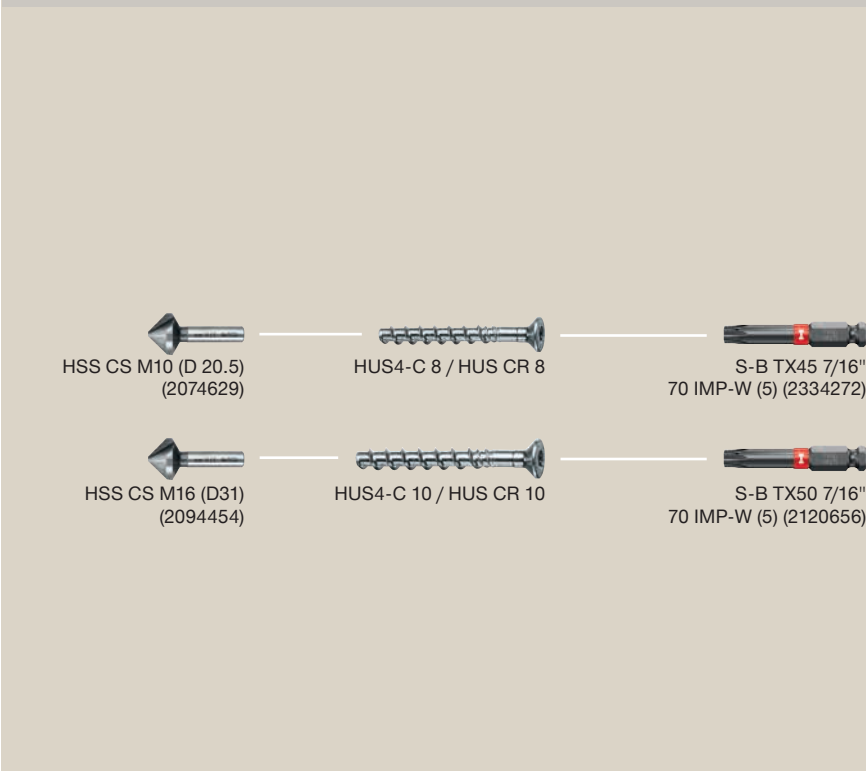

# Akku-Schlagschrauber, Schlagschraubereinsätze und Bits passend für Schraubanker HUS-H(R) und Rahmendübel HRD

**NURON**

SIW 1/2"