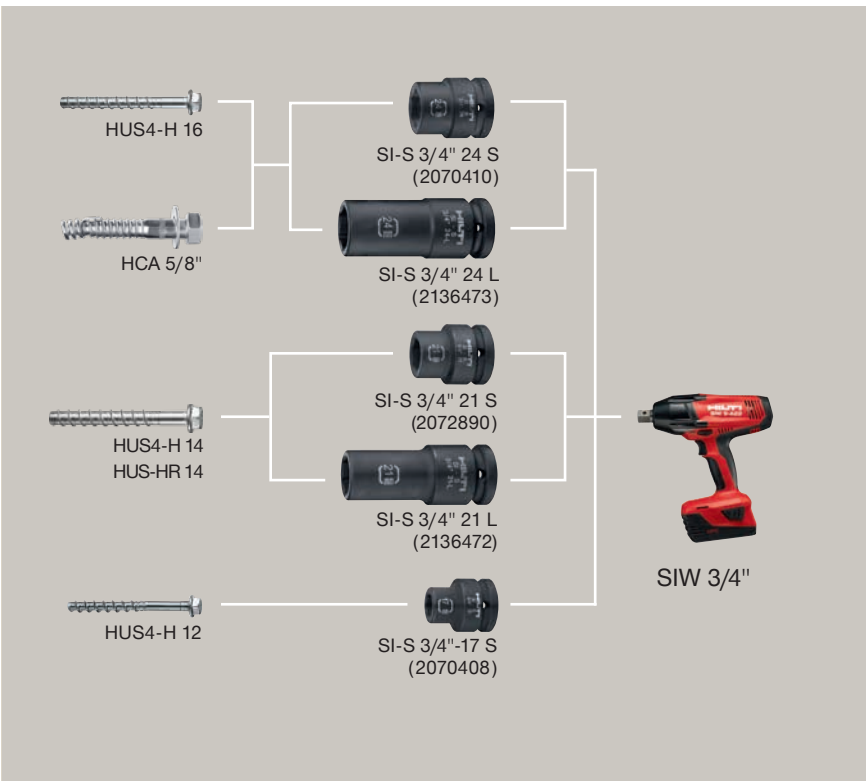

# Akku-Schlagschrauber, Schlagschraubereinsätze und Bits passend für Schraubanker HUS-H(R) und Rahmendübel HRD

**NURON**

SIW 1/2"