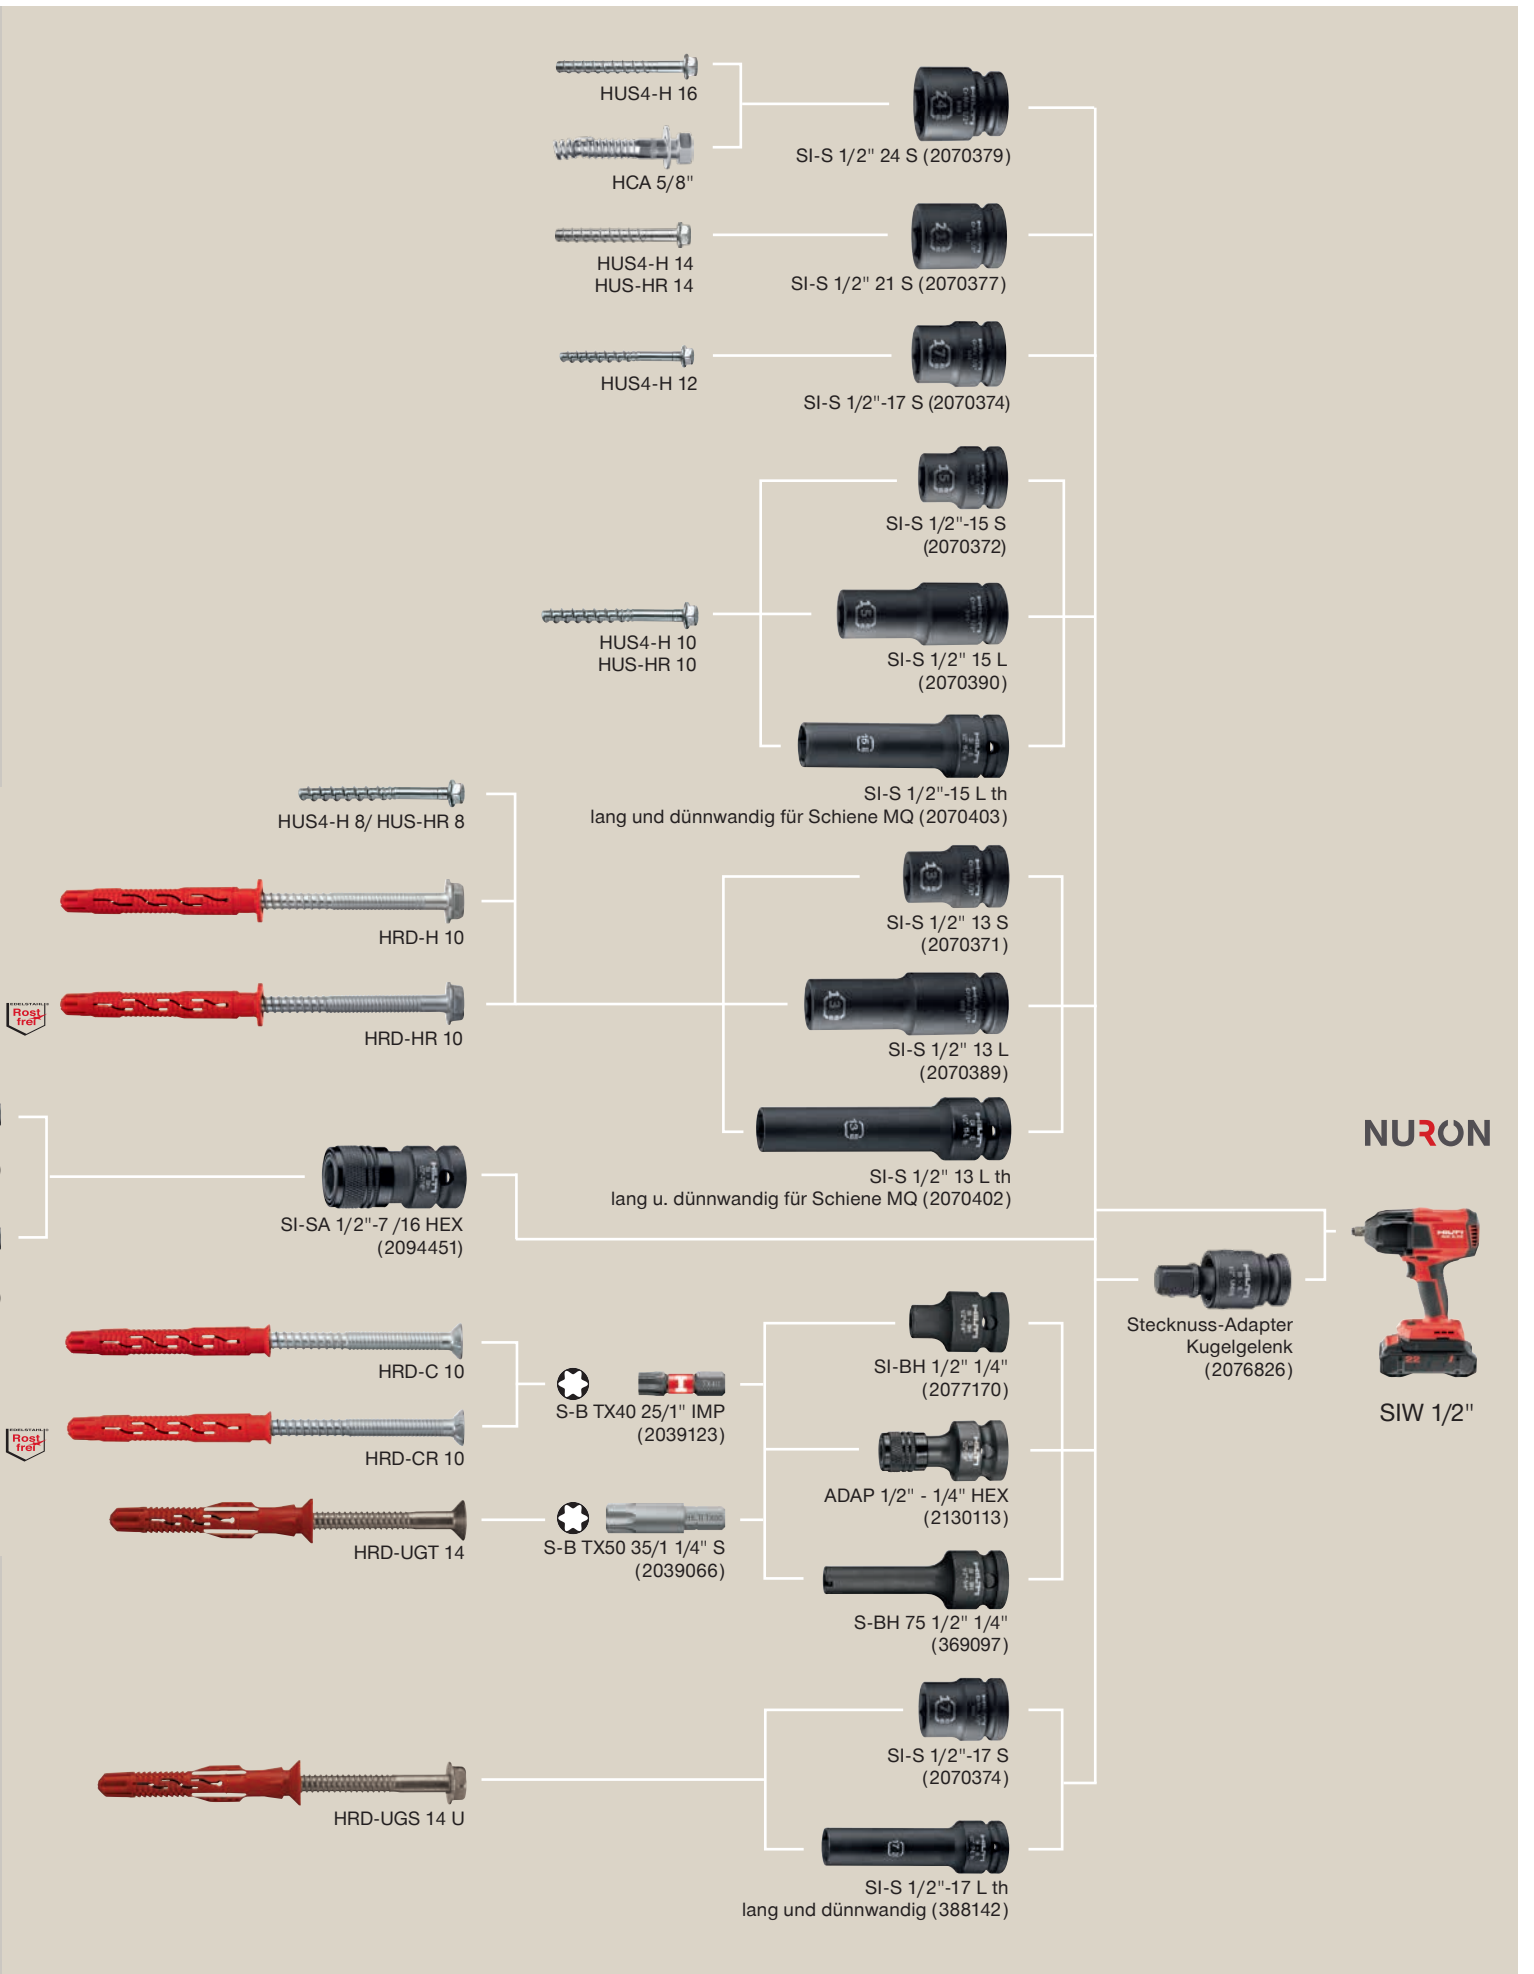

# Akku-Schlagschrauber, Schlagschraubereinsätze und Bits passend für Schraubanker HUS-H(R) und Rahmendübel HRD

**NURON**

SIW 1/2"