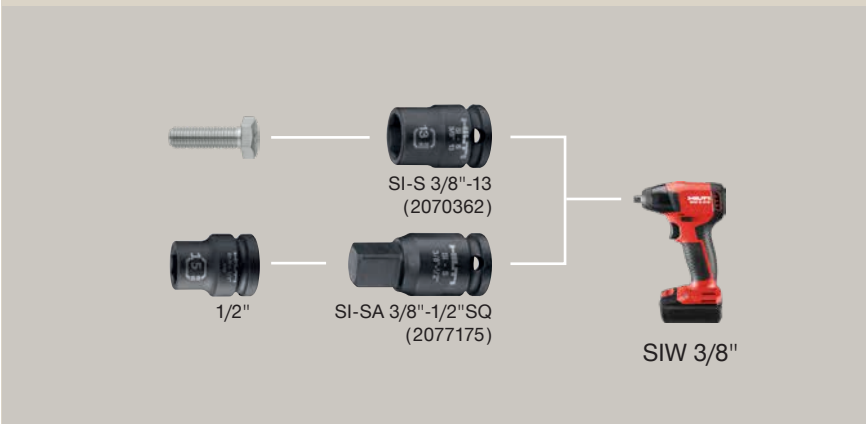

# Akku-Schlagschrauber, Schlagschraubereinsätze und Bits passend für Schraubanker HUS-H(R) und Rahmendübel HRD

**NURON**

SIW 1/2"